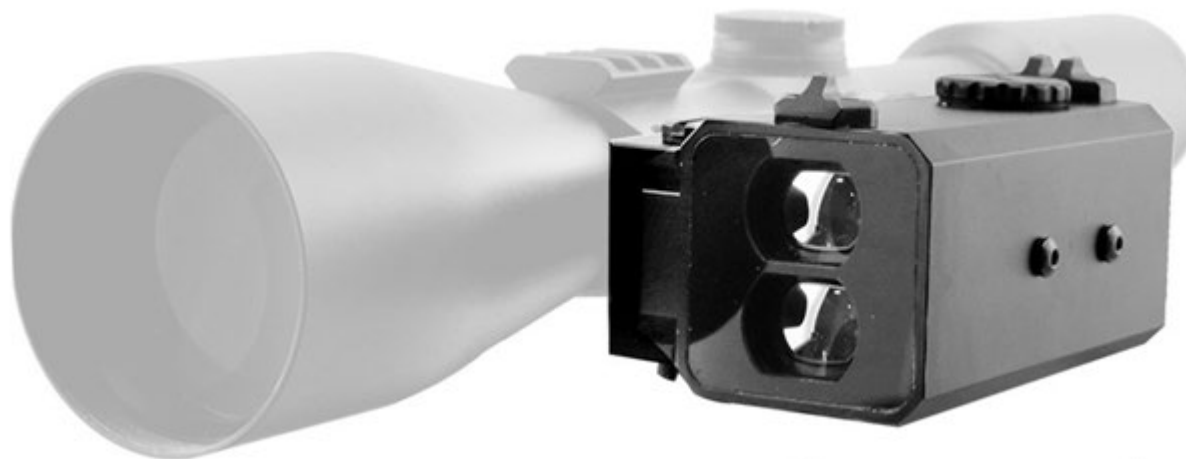

Основным преимуществом дальномеров Венатор является отсутствие необходимости использования автономного оборудования. Знание точной дистанции к цели значительно упростит задачу для точного выстрела и на порядок повысит результативность охоты. Горизонтальное расстояние при известном угле позволит использовать точные данные для баллистических расчетов изменения траектории полета пули при работе в горной местности. Дальномер имеет несколько режимов работы: «Туман», «Дождь», что является несомненным преимуществом при стрельбе в сложных погодных условиях. Лазерный дальномер Venator отзывы от профессиональных стрелков, получил только положительные. Простое и неприхотливое устройство выдает точные результаты на всем диапазоне рабочих дистанций. Юстировка не сбивается при работе на крупном калибре, ему не страшны атмосферные осадки и низкие температуры окружающего воздуха. Кнопку управления можно разместить в любом удобном месте карабина или же на самом прицеле.