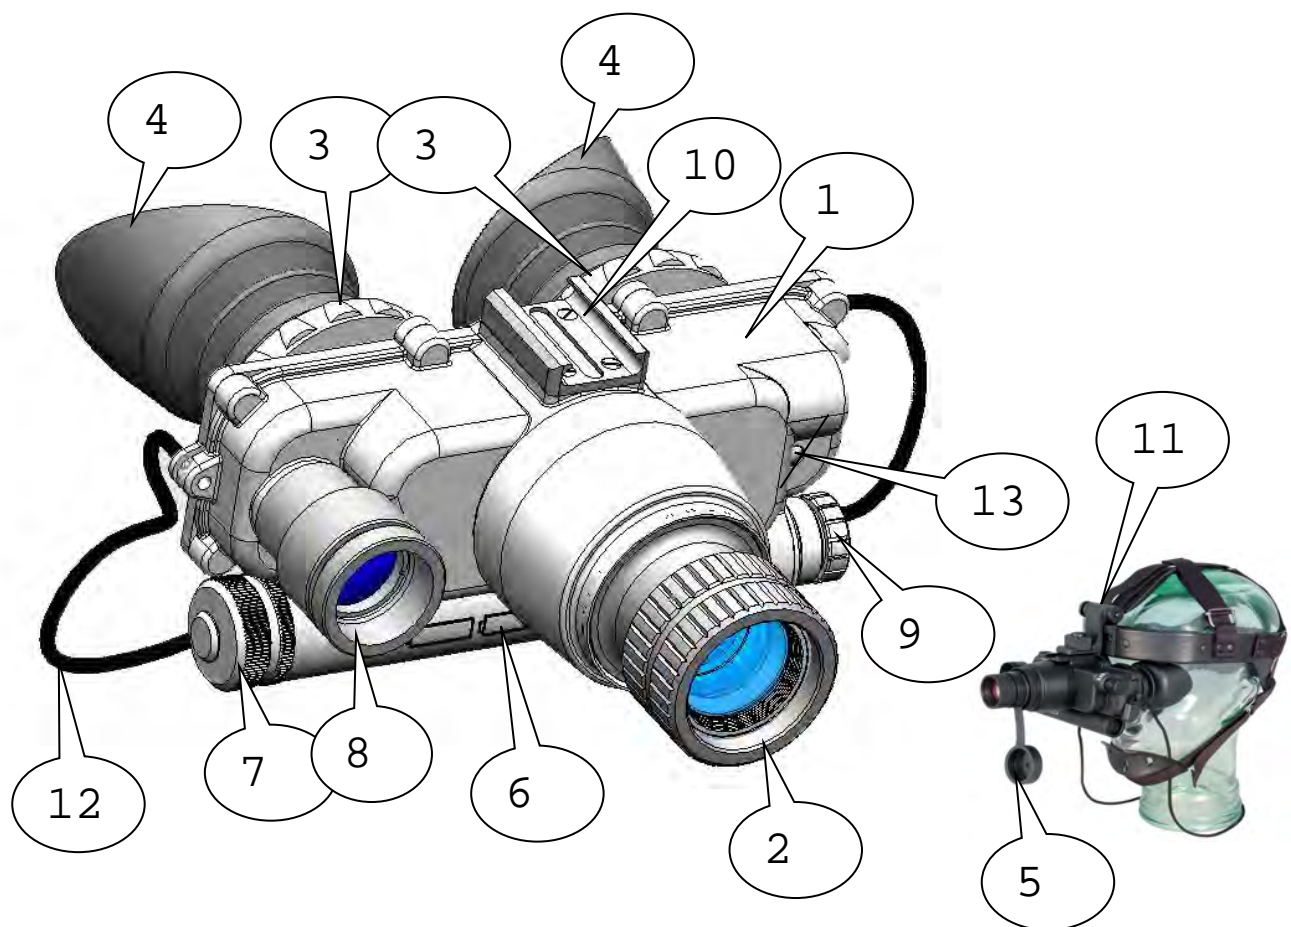

## Внешний вид прибора (кратность 1х)

- 1 - Корпус прибора
- 2 - Объектив
- 3 - Окуляр
- 4 - Резиновый наглазник
- 5 - Крышка объектива
- 6 - Батарейный отсек
- 7 - Крышка батарейного отсека
- 8 - ИК осветитель и оптическая насадка
- 9 - Тумблер включения/выключения прибора и ИК осветителя
- 10 - Крепление к оголовью
- 11 - Оголовье
- 12 - Шнур
- 13 - Фотоприемник