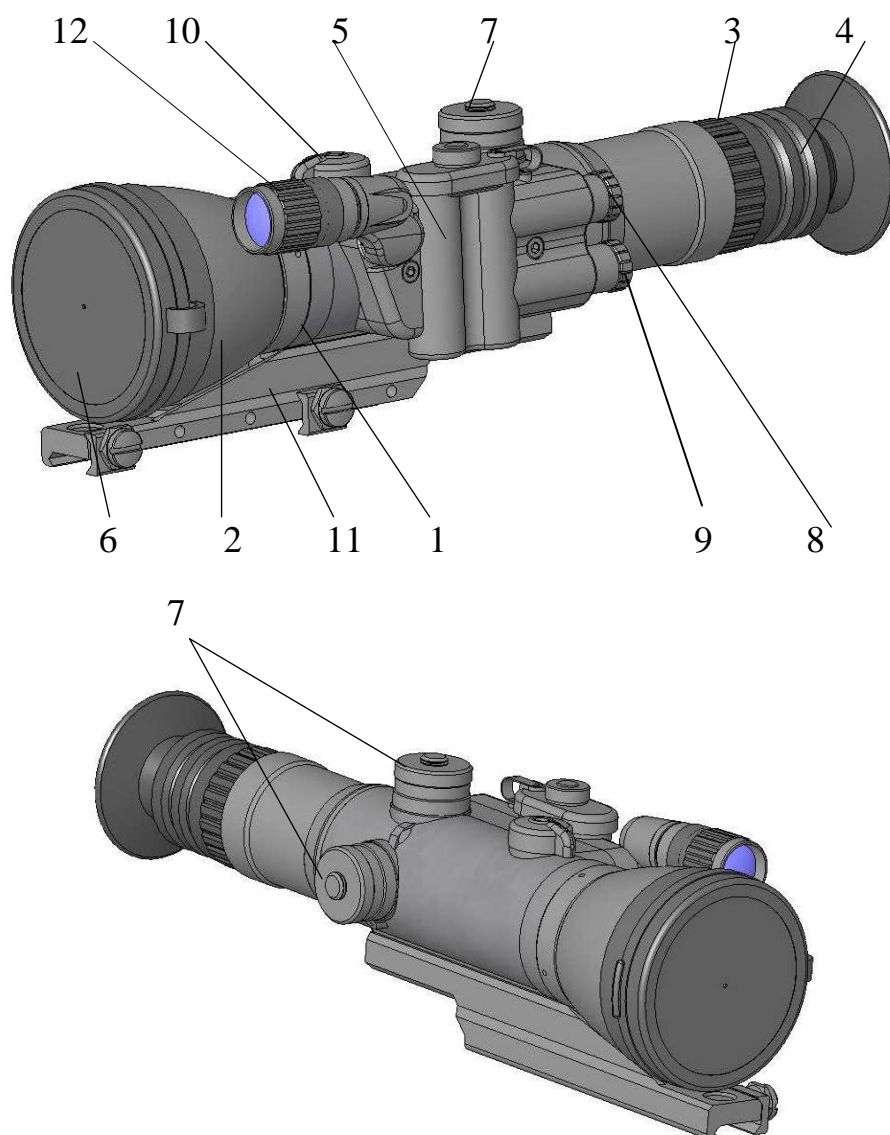

<https://dedal.nt-rt.ru> || dfd@nt-rt.ru

Внешний вид прибора

Рис. 1
Прибор «Dedal-445-A»

- 1 - Корпус прибора
- 2 - Объектив
- 3 - Окуляр
- 4 - Резиновый наглазник
- 5 - Батарейный отсек
- 6 - Крышка объектива
- 7 - Горизонтальная/вертикальная регулировка прицельной сетки
- 8 - Тумблер включения/выключения прибора, сетки и ИК осветителя
- 9 - Ручка регулировки яркости метки
- 10 - Ручка фокусировки объектива
- 11 - Планка крепления к оружию
- 12 - ИК осветитель

Краткое описание

Прибор «Dedal-445-A» является современным универсальным прибором ночного видения, предназначенным для решения широкого круга задач в профессиональной и любительской деятельности:

- ночное наблюдение и ночная охота,**
- патрулирование и охрана объектов,**
- спасательные и поисковые работы.**