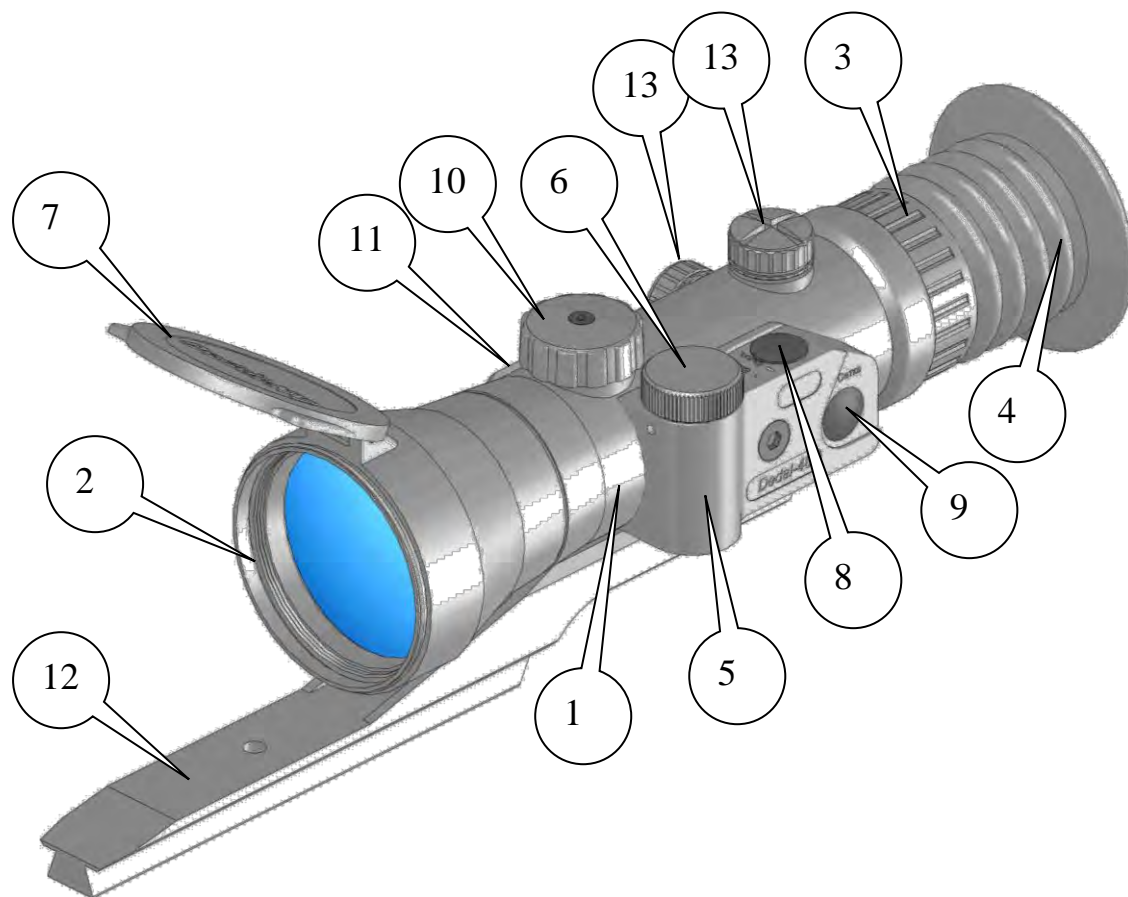

<https://dedal.nt-rt.ru> || dfd@nt-rt.ru

Внешний вид прибора

Рис. 1
Прибор «Dedal-460»

- 1 - Корпус прибора
- 2 - Объектив
- 3 - Окуляр
- 4 - Резиновый наглазник
- 5 - Батарейный отсек
- 6 - Крышка батарейного отсека
- 7 - Крышка объектива
- 8 - Кнопка включения/выключения прибора
- 9 - Кнопка регулировки яркости метки
- 10 - Ручка фокусировки объектива
- 11 - Площадка для установки ИК осветителя
- 12 - Планка крепления к оружию
- 13 - Горизонтальная/вертикальная выверка прицельной сетки

Краткое описание

Прибор «Dedal-460» является современным универсальным прибором ночного видения, предназначенным для решения широкого круга задач в профессиональной и любительской деятельности:

- **ночное наблюдение и ночная охота,**
- **патрулирование и охрана объектов,**
- **спасательные и поисковые работы,**
- **ночная фото и видео съемка.**
-