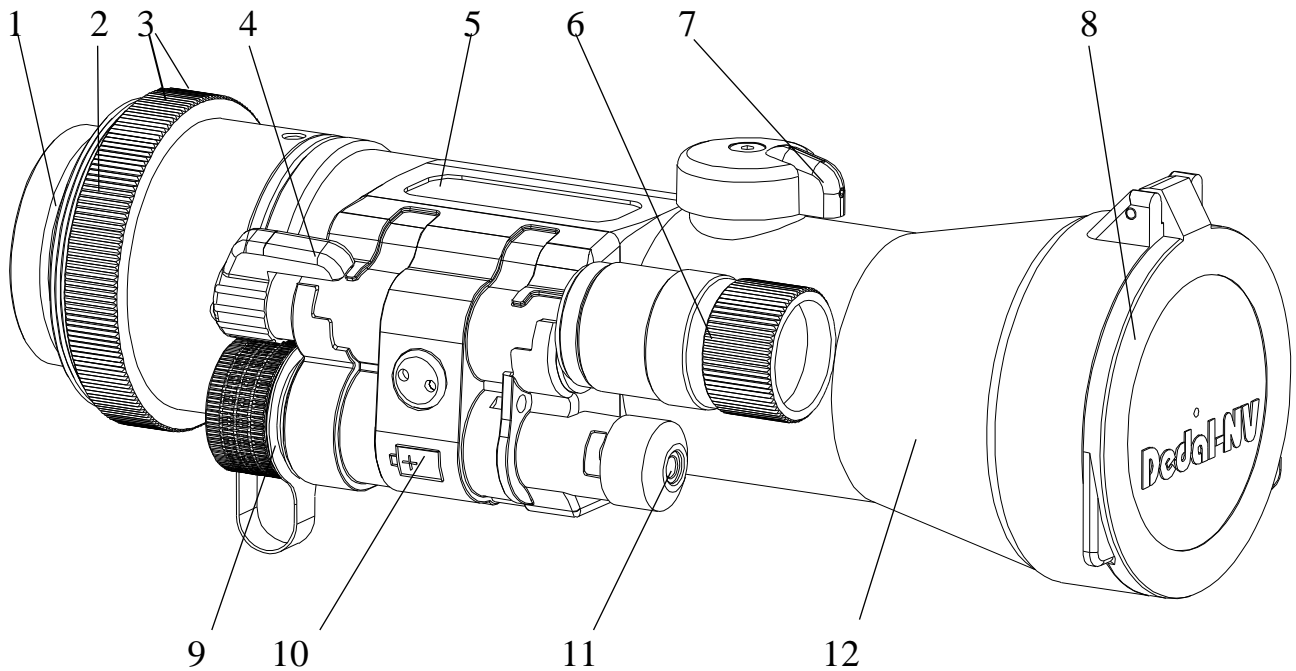

Внешний вид насадки

- 1 - Окуляр с крышкой
- 2 - Контрящее кольцо
- 3 - Стопорные винты
- 4 - Тумблер включения/выключения прибора и ИК осветителя
- 5 - Корпус прибора
- 6 - Встроенный ИК осветитель
- 7 - Ручка фокусировки объектива
- 8 - Крышка объектива
- 9 - Крышка батарейного отсека
- 10 - Батарейный отсек
- 11 - Гнездо для подключения пульта дистанционного включения
- 12 – Объектив

Рис. 1